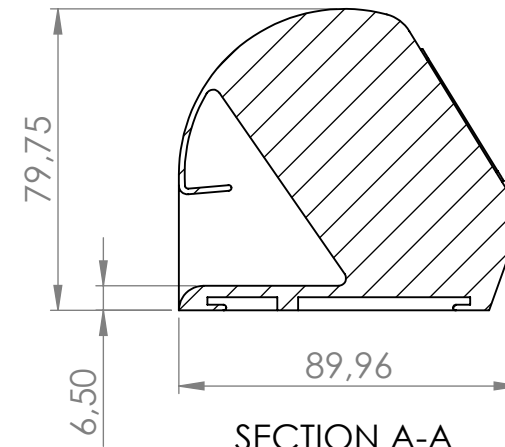

2 extensions incl clamp/desk mount

SECTION A-A
SCALE 1 : 2

Clamp 2 pcs

		GÖTESSONS		
Material	Art.nr.	Blad		
	697038	1/1	A4	
Skala	Sign.	Benämning	Rev	
1:2	Christian.G	Office Powerclamp		
	Datum			
	11-09-27			