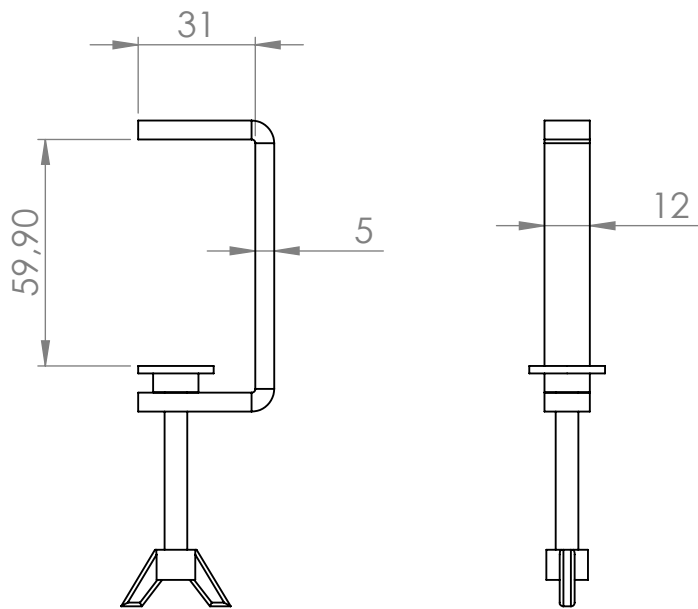

2 extensions incl clamp/desk mount

SECTION A-A
SCALE 1 : 2

Clamp 2 pcs

		GÖTESSONS		
Material	Art.nr.	Blad		
	697038	1/1	A4	
Skala	Sign.	Benämning	Rev	
1:2	Christian.G	Office Powerclamp		
	Datum			
	11-09-27			