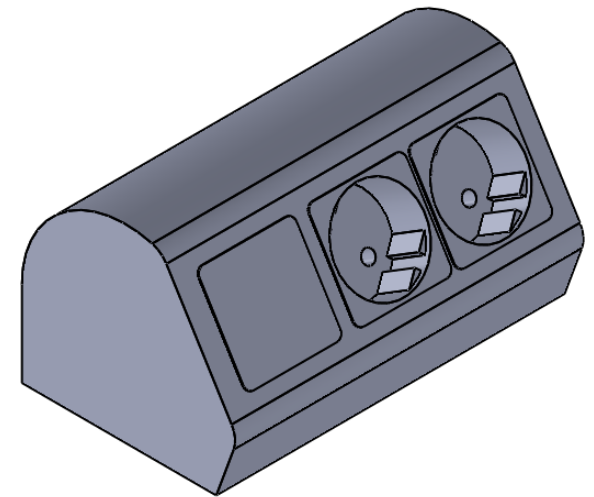

2 extensions incl clamp/desk mount

SECTION A-A
SCALE 1 : 2

Clamp 2 pcs

		GÖTESSONS		
Material	Art.nr.	Blad		
	697038	1/1	A4	
Skala	Sign.	Benämning	Rev	
1:2	Christian.G	Office Powerclamp		
	Datum			
	11-09-27			